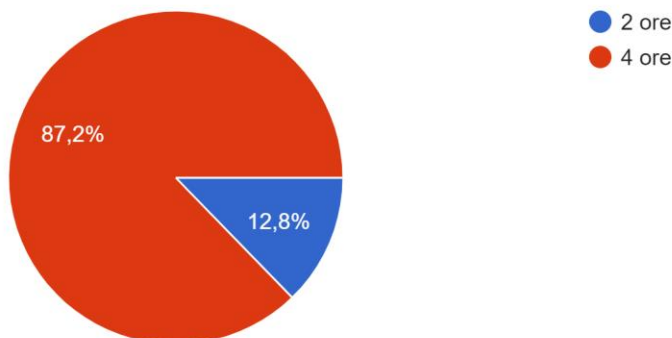

3) Per quante ore avrebbe bisogno che suo/a figlio/a partecipasse?

149 risposte