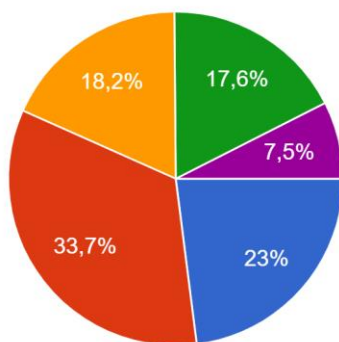

AREA FORMAZIONE COSTRUTTIVA:

Punto Grest

Parrocchia Santo Stefano – Oratorio San Luigi

Sesto San Giovanni, il 18 maggio 2020

Rielaborazione risultati questionario oratorio estivo San Luigi

Questionario rivolto alle famiglie della parrocchia di Santo Stefano, riguardante le possibili attività estive per l'anno 2019 - 2020

Risposte totali: 187

Fascia d'età del/della figlio/a

187 risposte

- 1° - 2° elementare
- 3° - 4° elementare
- 5° elementare
- 1° - 2° media
- 3° media

Sesso del/della figlio/a

187 risposte

- Maschio
- Femmina