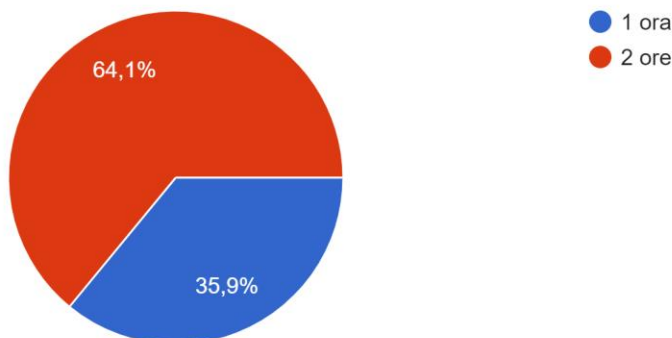

7) Per quante ore avrebbe bisogno che suo/a figlio/a partecipasse?

128 risposte