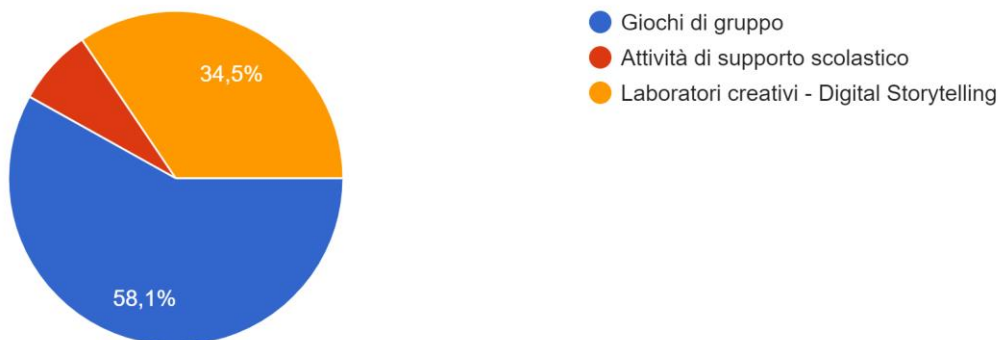

4) Che attività gradirebbe che facesse suo/a figlio/a?

148 risposte