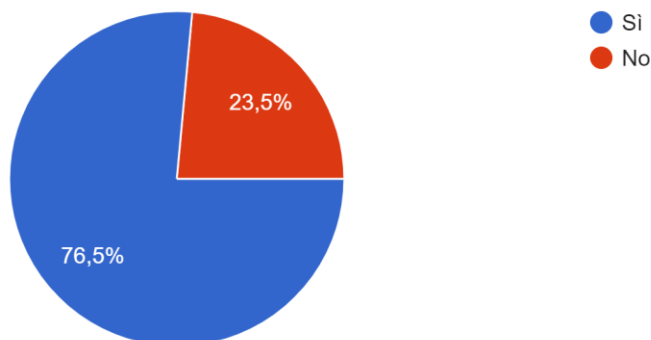

Alla luce dell'attuale situazione sanitaria e delle conseguenti disposizioni regionali sul distanziamento sociale:

1) farebbe partecipare suo/a figlio/a a delle attività estive in presenza di altri ragazzi?

187 risposte