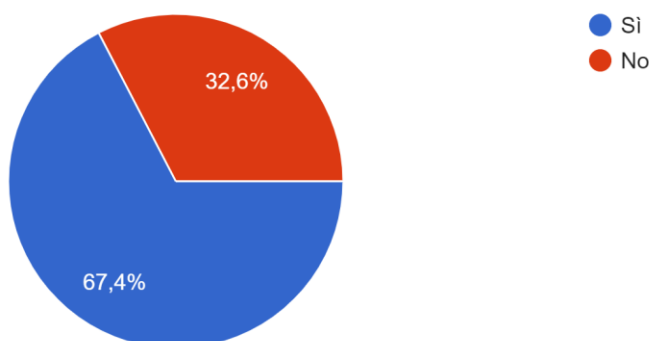

AREA FORMAZIONE COSTRUTTIVA:

Punto Grest

Parrocchia Santo Stefano – Oratorio San Luigi

Sesto San Giovanni, il 18 maggio 2020

Rielaborazione risultati questionario oratorio estivo San Luigi

Nell'eventualità che le attività in presenza non siano realizzabili, causa disposizioni governative e soprattutto sanitarie:

5) riterrebbe utile far partecipare suo/a figlio/a a delle attività a distanza (piattaforme online)?

187 risposte

6) Se sì, in quale momento della giornata?

127 risposte