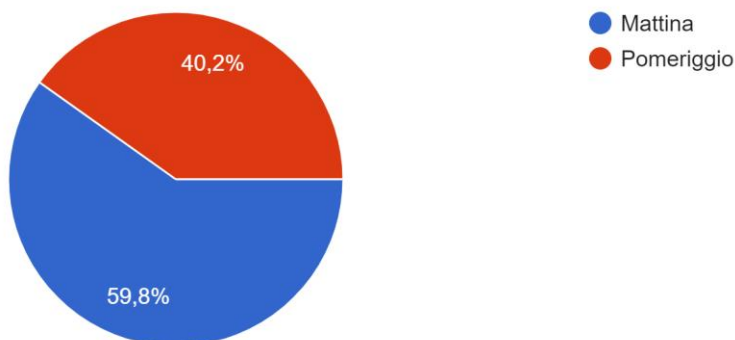

6) Se sì, in quale momento della giornata?

127 risposte